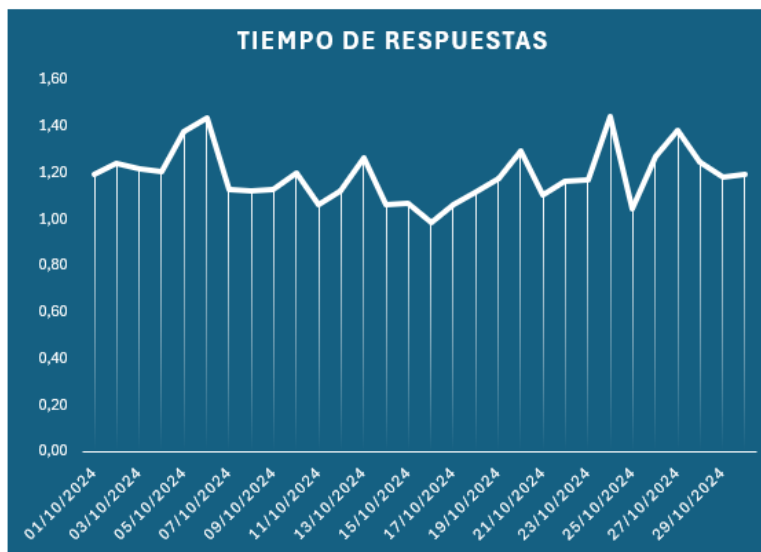

FACULTAD DE CIENCIAS SOCIALES
PONTIFICIA UNIVERSIDAD CATÓLICA DE CHILE

CERTIFICADO DE TIEMPO DE RESPUESTA

La Subdirección de informática de la Facultad de Ciencias Sociales, certifica que la plataforma e-learning, en el periodo comprendido entre **1 al 31 de octubre de 2024**, presentó el siguiente tiempo de respuesta.

Fecha	Tiempo promedio (segundos)	Fecha	Tiempo promedio (segundos)
01/10/2024	1,19	16/10/2024	0,98
02/10/2024	1,24	17/10/2024	1,06
03/10/2024	1,22	18/10/2024	1,12
04/10/2024	1,20	19/10/2024	1,18
05/10/2024	1,37	20/10/2024	1,29
06/10/2024	1,43	21/10/2024	1,11
07/10/2024	1,13	22/10/2024	1,17
08/10/2024	1,12	23/10/2024	1,17
09/10/2024	1,13	24/10/2024	1,44
10/10/2024	1,20	25/10/2024	1,04
11/10/2024	1,06	26/10/2024	1,27
12/10/2024	1,12	27/10/2024	1,38
13/10/2024	1,26	28/10/2024	1,25
14/10/2024	1,06	29/10/2024	1,18
15/10/2024	1,07	30/10/2024	1,19
		31/10/2024	1,06
Promedio Mensual		1,18	