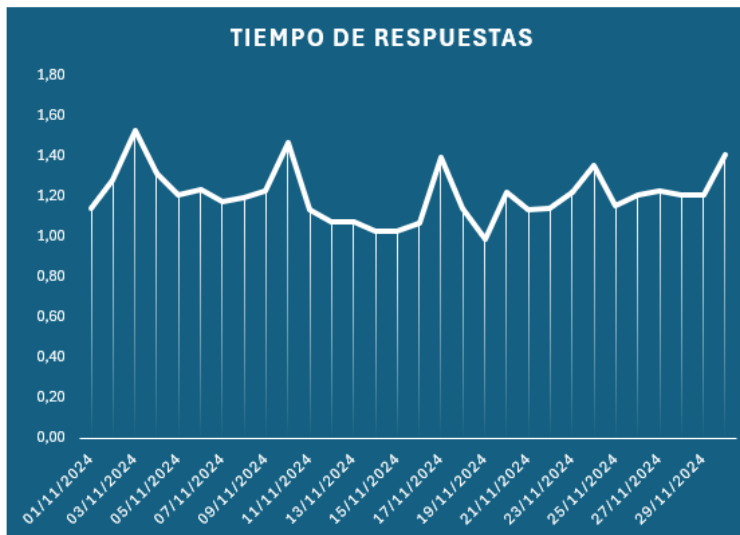

FACULTAD DE CIENCIAS SOCIALES
PONTIFICIA UNIVERSIDAD CATÓLICA DE CHILE

CERTIFICADO DE TIEMPO DE RESPUESTA

La Subdirección de informática de la Facultad de Ciencias Sociales, certifica que la plataforma e-learning, en el periodo comprendido entre **1 al 30 de noviembre de 2024**, presentó el siguiente tiempo de respuesta.

Fecha	Tiempo promedio (segundos)	Fecha	Tiempo promedio (segundos)
01/11/2024	1,14	16/11/2024	1,07
02/11/2024	1,28	17/11/2024	1,40
03/11/2024	1,53	18/11/2024	1,14
04/11/2024	1,32	19/11/2024	0,99
05/11/2024	1,21	20/11/2024	1,22
06/11/2024	1,23	21/11/2024	1,13
07/11/2024	1,17	22/11/2024	1,14
08/11/2024	1,19	23/11/2024	1,22
09/11/2024	1,23	24/11/2024	1,36
10/11/2024	1,47	25/11/2024	1,16
11/11/2024	1,13	26/11/2024	1,21
12/11/2024	1,08	27/11/2024	1,23
13/11/2024	1,07	28/11/2024	1,21
14/11/2024	1,03	29/11/2024	1,21
15/11/2024	1,03	30/11/2024	1,41
Promedio Mensual		1,21	